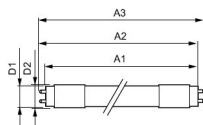

Technische Daten Philips LED Tube T8
CorePro (UN) Ultra Output 15.5W 2400lm -
840 Kaltweiß | 120cm Ersatz Für 36W

[Produkt ansehen](#)

Technische Daten

Artikelnummer	248765
EAN	8720169199989
Marke	Philips
Herstellername	CorePro LEDtube UN 1200mm UO 15.5W840 T8
Originalverpackung	20
Beleuchtungdirekt All-in Garantie	3 Jahre
Energieeffizienzklasse	D
Durchschnittliche Lebensdauer (Stunden)	50000
Lampen Spannung (V)	220-240

Technische Informationen

Technologie	LED
Ersetzt (Watt)	36
Watt	15.5
Dimmbar	Nicht dimmbar
Sockel	G13
Drehbar	Nein
Farbcode	840 Kaltweiß
Lichtfarbe (Kelvin)	4000 Kaltweiß
Farbwiedergabestufe (Ra)	80-89 - Gute Farbwiedergabe
Helle Farbe	Weiß

Maße

Länge	120cm
Länge (mm)	1213
Durchmesser (mm)	28

Warum BeleuchtungDirekt?

-  persönliche **Beratung**
-  **individuelle** Angebote
-  bis zu **7 Jahre Garantie**
-  **einfache** Retour